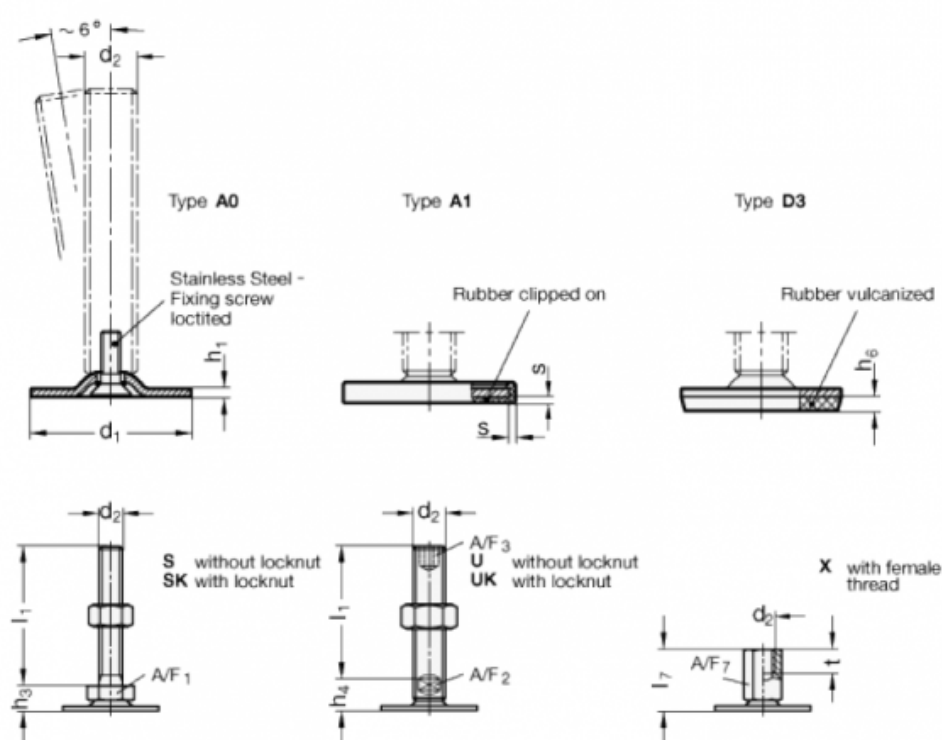

Varenummer: 204050M10100A0S
 Beskrivelse: E+G Justerfod
 GN 40-50-M10-100-A0-S
 Note: S Uden møtrik, udvendig sekskant i bunden

Mål

A/F1 = 17
 d1 = 50
 d2 = M10
 h1 = 2.5
 h3 = 11
 h6 =
 l1 = 100
 s =